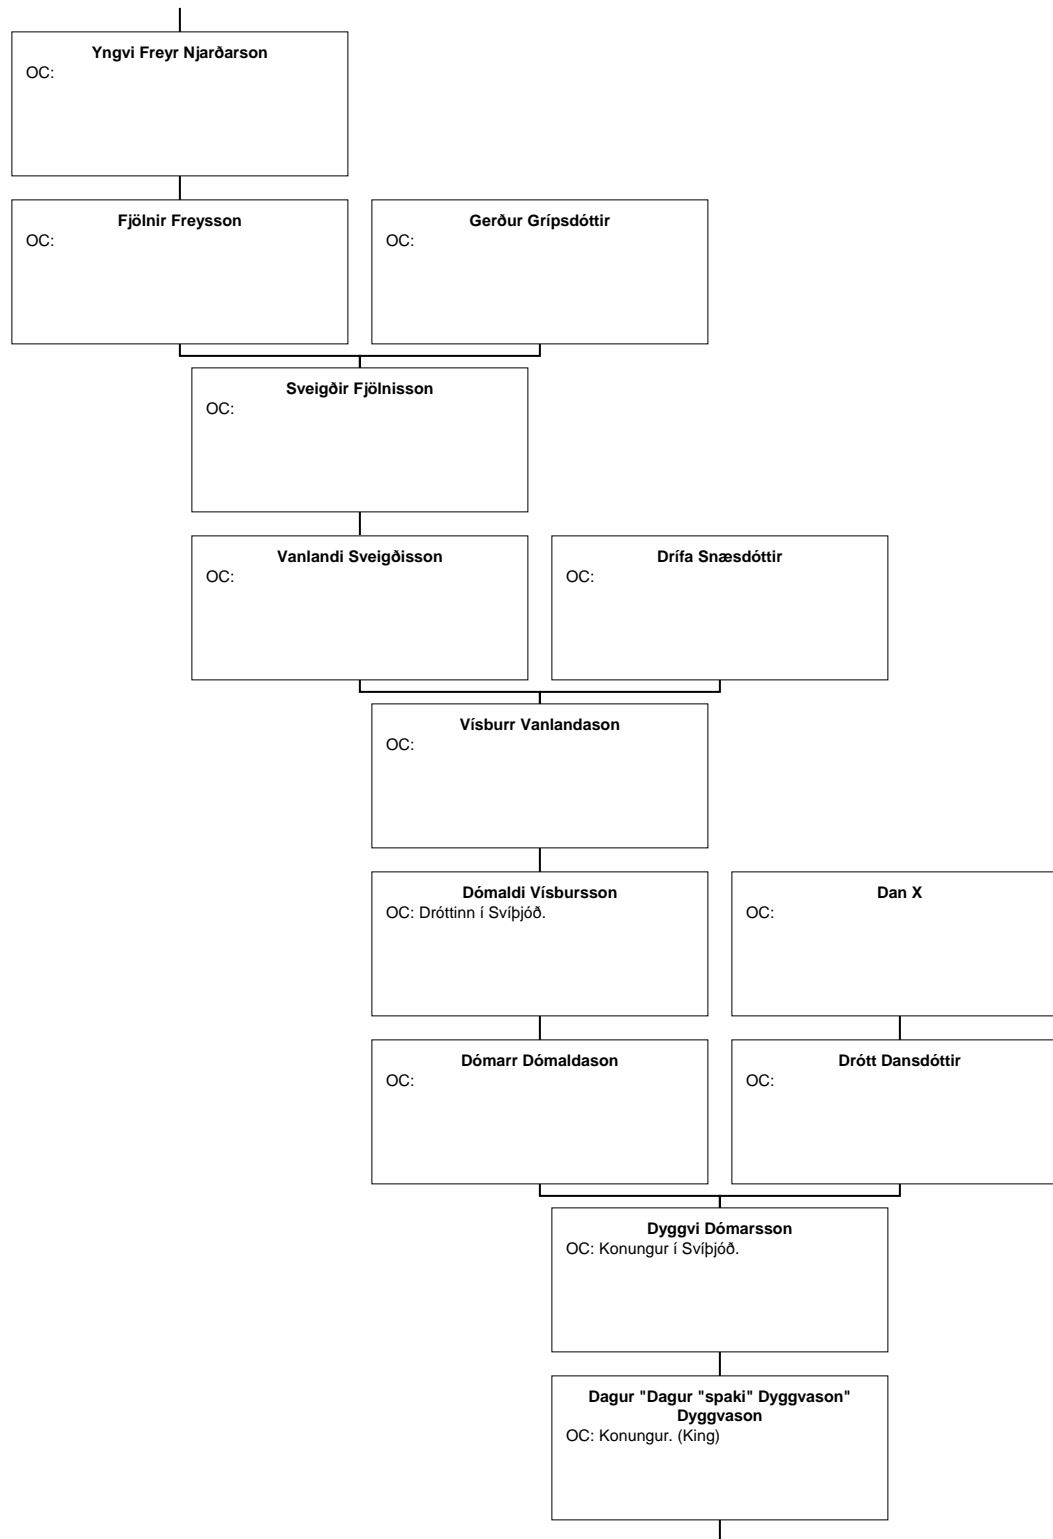

Hourglass Chart for Roy Einar Christopherson

**Agni "Dagur "spaki" Dyggvason"
Dagsson**
OC: Konungur í Svíþjóð

Skjálfr Frostadóttir
OC:

Alrekur "Agni Dagsson" Agnason
OC: Konungur í Svíþjóð

Yngvi Alreksson
OC: Konungur í Svíþjóð.