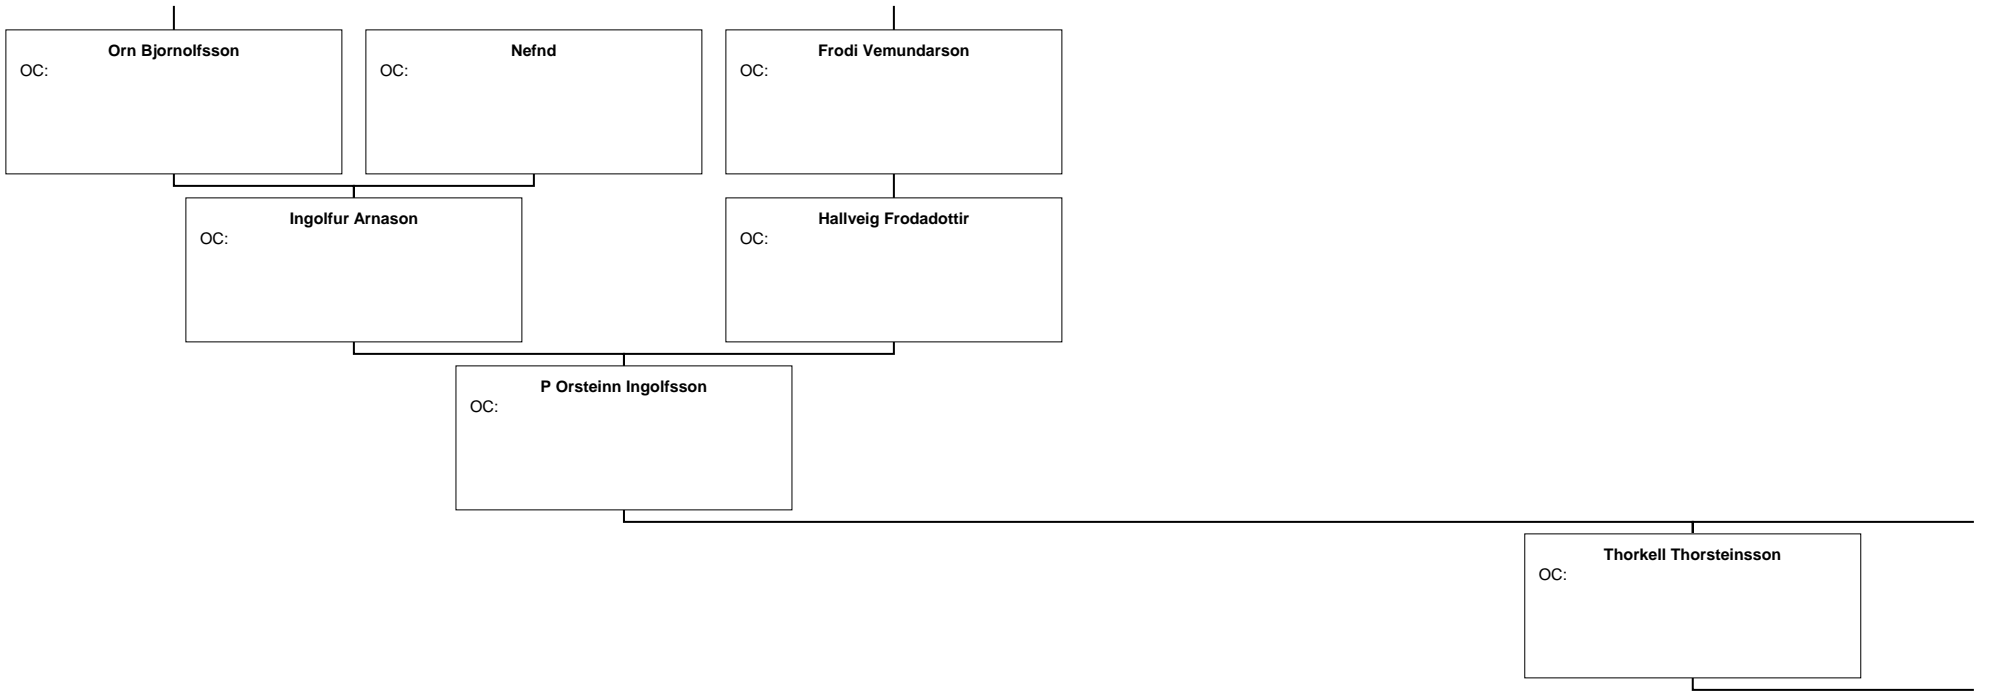

Eysteinn Ivarsson
OC:

Aserida
OC:

Rolf
OC:

OC: **Rognvald I Shetland**

OC: **Ragnhild Hilda**

OC: **Hrolf Ganger Of Normandy**

OC: **Giselle**

OC: **Thora Hrolfsdottir**