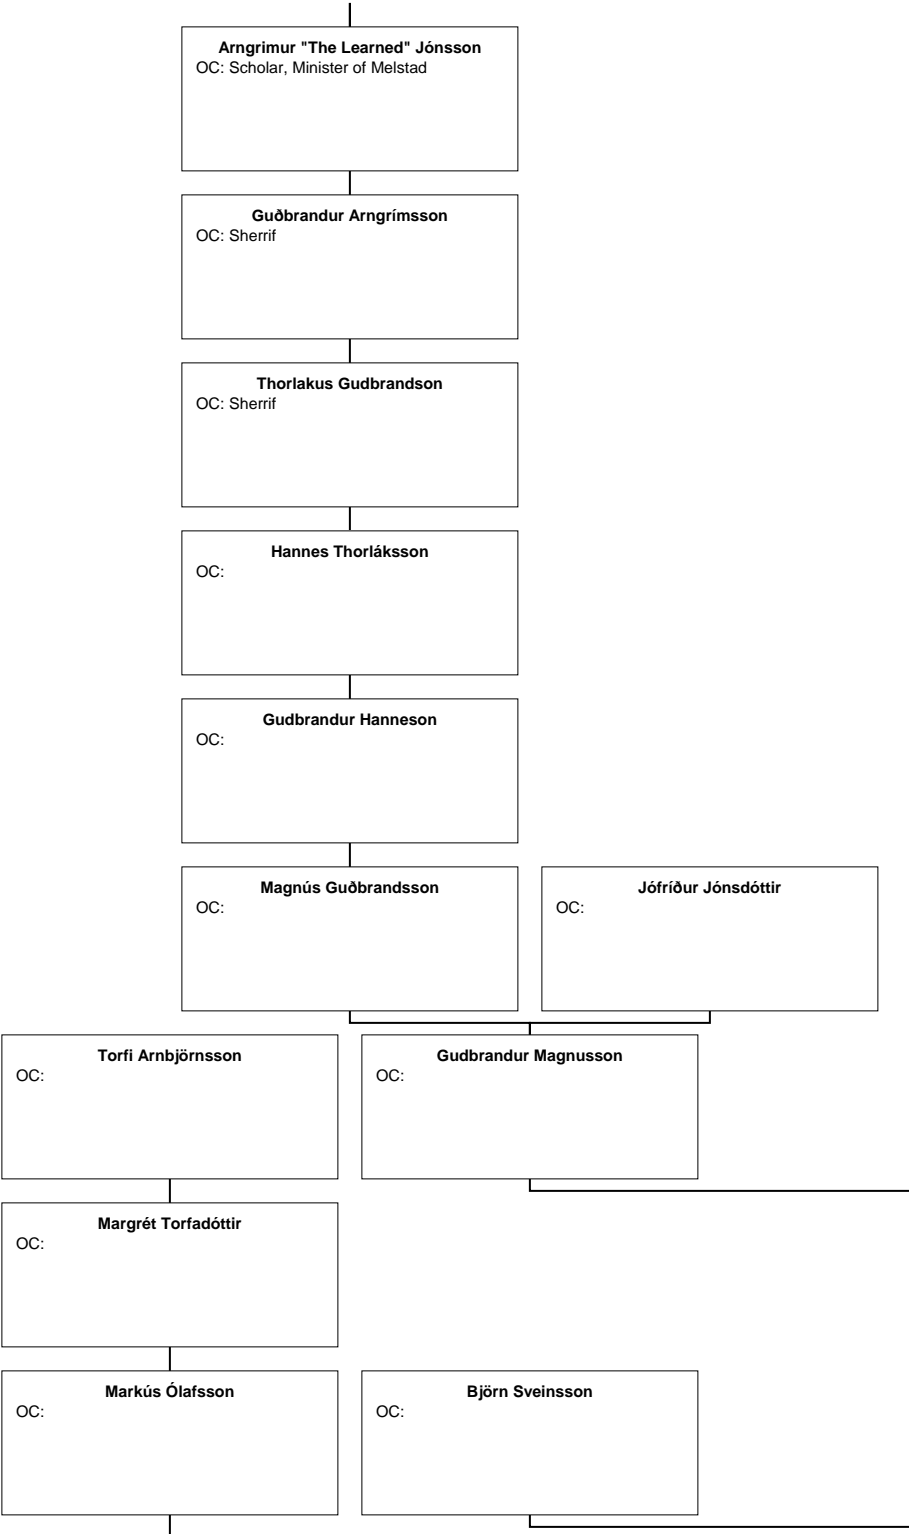

Ólafur Þórðarson
OC:

Guðún Finnbogadóttir
OC:

Þóra Helgadóttir
OC:

Árni Jónsson
OC:

Guðný Guðmundsdóttir
OC:

Guðmundur Árnason
OC:

Ólöf Hallgrímsdóttir
OC:

Guðbrandur Arngrímsson
OC: Sherrif