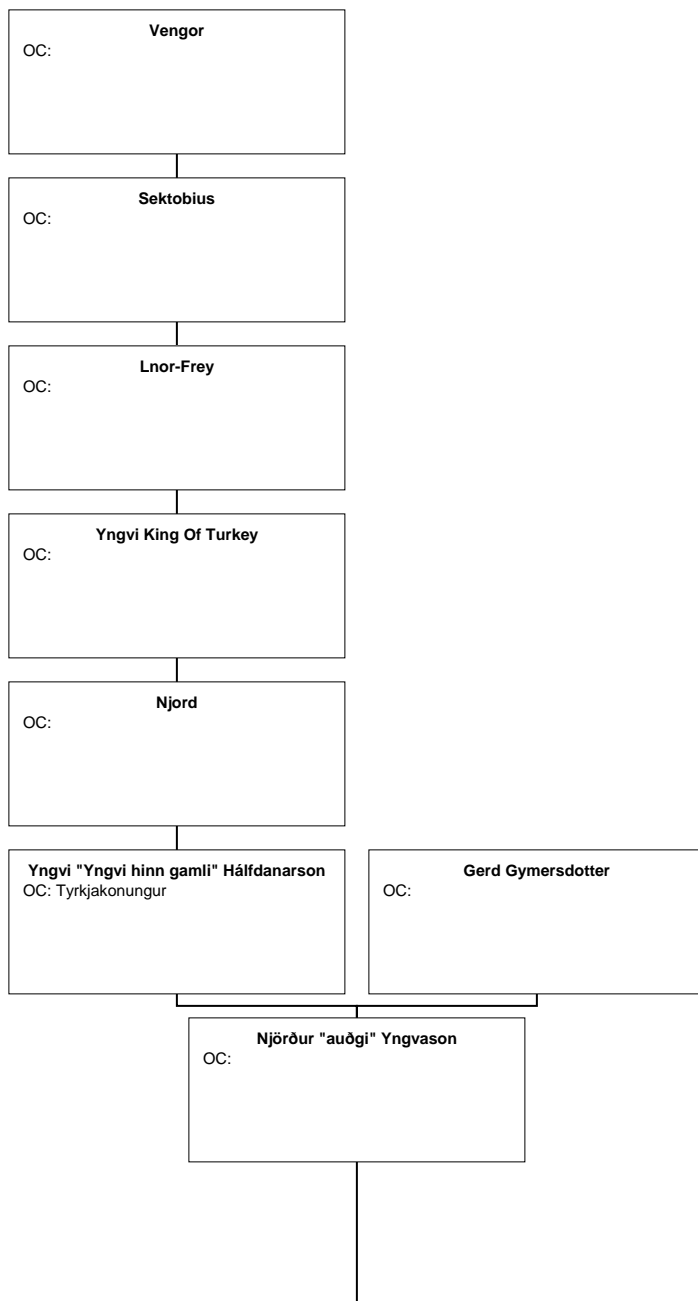

Hourglass Chart for Roy Einar Christopherson

**Agni "Dagur "spaki" Dyggvason"
Dagsson**
OC: Konungur í Svíþjóð

Skjálfr Frostadóttir
OC:

Alrekur "Agni Dagsson" Agnason
OC: Konungur í Svíþjóð

Yngvi Alreksson
OC: Konungur í Svíþjóð.